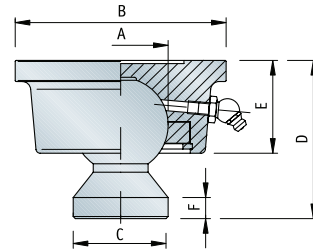

Bobine - Coils - Bobins

Cod. Mecc.	Potenza Power Puissance	Classe di isolamento Isolation Class Classe d'isolation	Voltaggio Voltage Tension	Resistenza a 20°C Resistance Résistance	Resistenza a 20°C Resistance Résistance	Connessione Connections Connexion	Peso Weight Poids
580 070 12 20	20 W DC	Classe H (180°C)	12 VDC	8.7Ω	11.6Ω	DIN 43650	0.18 kg
580 070 24 20			24 VDC	32Ω	12.5Ω		

Kit Chiocciola con Sfera - Cap with ball kit - Kit rotule complète avec sphère

Cod. Mecc.	Descrizione	A	B	C	D	E	F
122 0000 450	Kit Chiocc. ø45 con Sfera	ø45	ø100	ø45	73	44	8
122 0500 450	Kit Chiocc. ø45 Senza Sfera			-	-		-
122 0000 550	Kit Chiocc. ø55 con Sfera	ø55	ø115	ø55	85	52	10
122 0500 550	Kit Chiocc. ø55 Senza Sfera			-	-		-
122 0000 650	Kit Chiocc. ø65 con Sfera	ø65	ø108	ø65	100	60	15
122 0500 650	Kit Chiocc. ø65 Senza Sfera			-	-		-
122 0000 800	Kit Chiocc. ø80 con Sfera	ø80	ø130	ø80	125	70	18
122 0500 800	Kit Chiocc. ø80 Senza Sfera			-	-		-